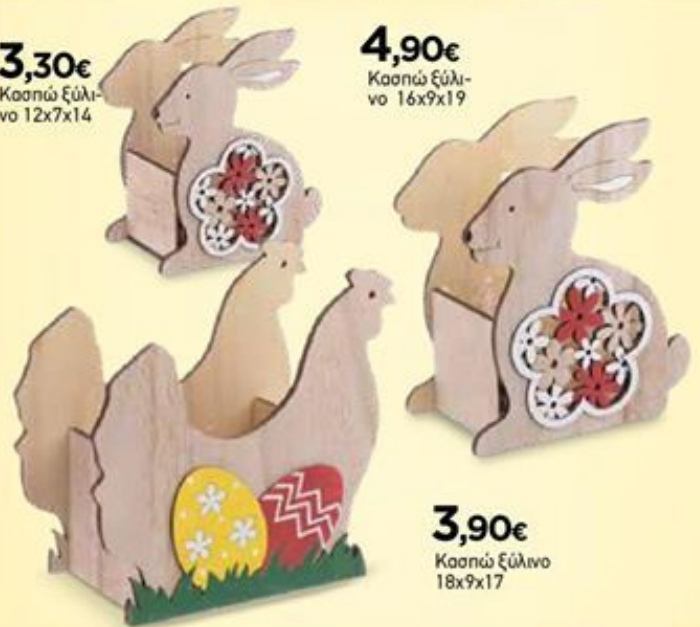

3,30€

Κασπώ ξύλινο
12x7x14

4,90€

Κασπώ ξύλινο
16x9x19

3,90€

Κασπώ ξύλινο
18x9x17